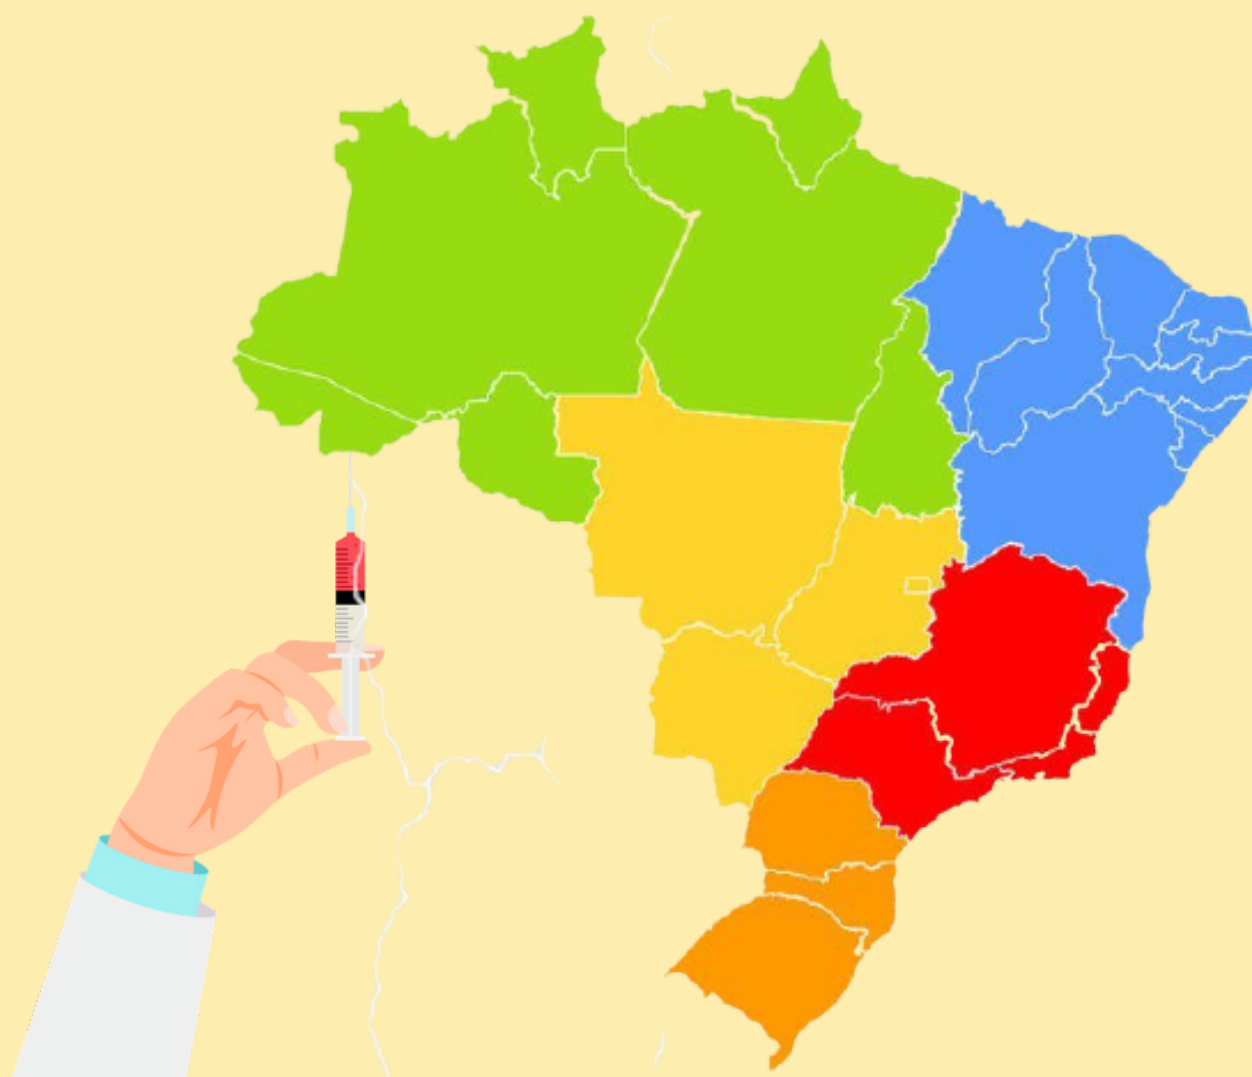

# Mapa da vacinação contra covid-19 no Brasil

**VEM CONFERIR**

# Regiões brasileiras

REGIÃO	1ª dose	2ª dose ou dose única
NORTE	8.266.748	3.690.517
NORDESTE	28.439.014	10.990.105
CENTRO-OESTE	8.832.674	3.204.257
SUDESTE	54.455.129	23.807.134
SUL	17.707.756	8.034.080
Total	117.701.321	49.726.093

Obs: Dados atualizados às 21h05 de 17/08/2021

# Região SUL do Brasil

<b>ESTADO</b>	1ª dose	2ª dose ou dose única
Paraná	6.619.334	2.731.538
Santa Catarina	4.183.663	1.829.045
Rio Grande do Sul	6.904.759	3.473.497
<b>Total</b>	<b>17.707.756</b>	<b>8.034.080</b>