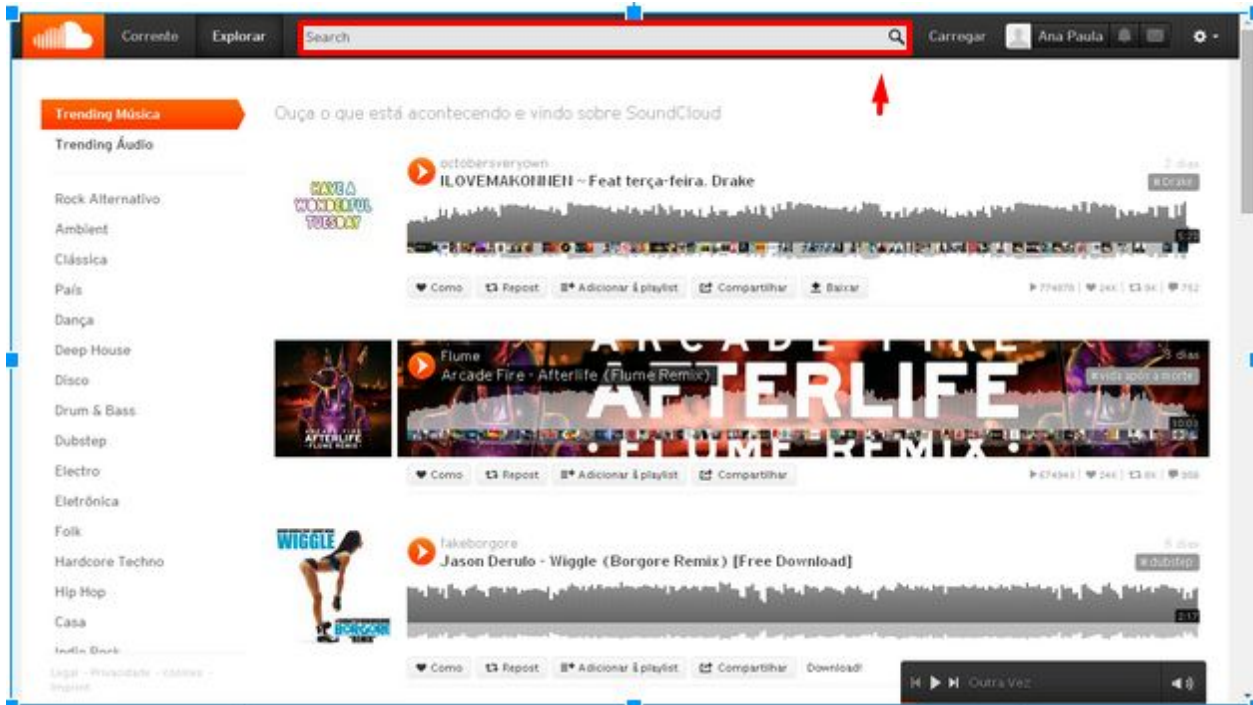

SOUNDCLOUD

Plataforma online de publicação de áudio onde músicos podem colaborar, compartilhar, promover e distribuir suas composições. Possibilitando que o público tenha acesso livre a inúmeras músicas ao acessar a biblioteca de áudio.

Localização : Site Oficial : <https://soundcloud.com/explore> . Acesso 19/08/2014.

1. Acesse o site: <https://soundcloud.com/explore> ao entrar, selecione se necessário a opção traduzir.

2. Agora poderá observar que a mesma foi traduzida para o português.

3. Clique no ícone **Sing up (inscreva-se)** e faça o seu cadastro no site.

4. Após a entrada na página do seu perfil, poderá encontrar várias opções. Percorra por elas. Digite na barra de busca que possui uma lupa ao lado a música de seu desejo (**SEARCH**).