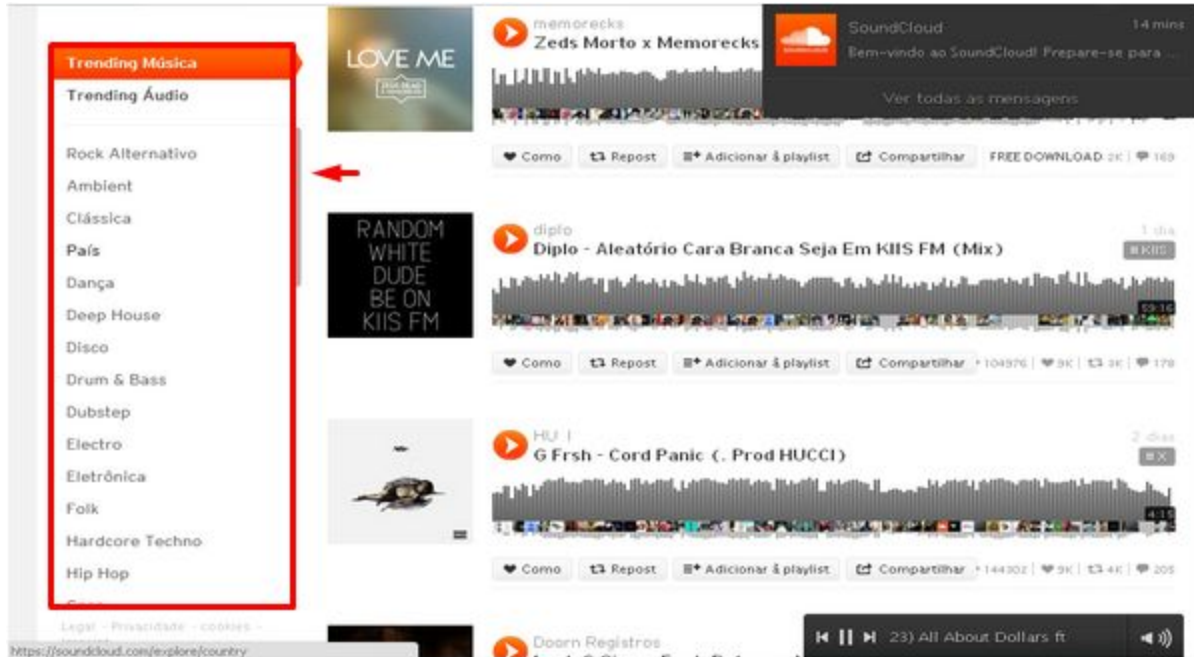

Você é livre para compartilhar esse material em qualquer meio ou formato e adaptá-lo (remixar, transformar, construir em cima desse material, entre outros) para qualquer finalidade, inclusive comercial, desde que cite devidamente a fonte (indicando o autor, ano, fornecendo o link de onde baixou e indicando alterações)

Kristina Desirée Azevedo Ferreira
Alan Cristian Falcoski Rodrigues
Jeniffer Karen da Rocha
Thais Barbosa de Almeida

Orientado por:
Profª Drª Marineli Joaquim Meier UFPR, CIPEAD
Profª Drª Nuria Pons Vilardell Camas UFPR, Setor de Educação