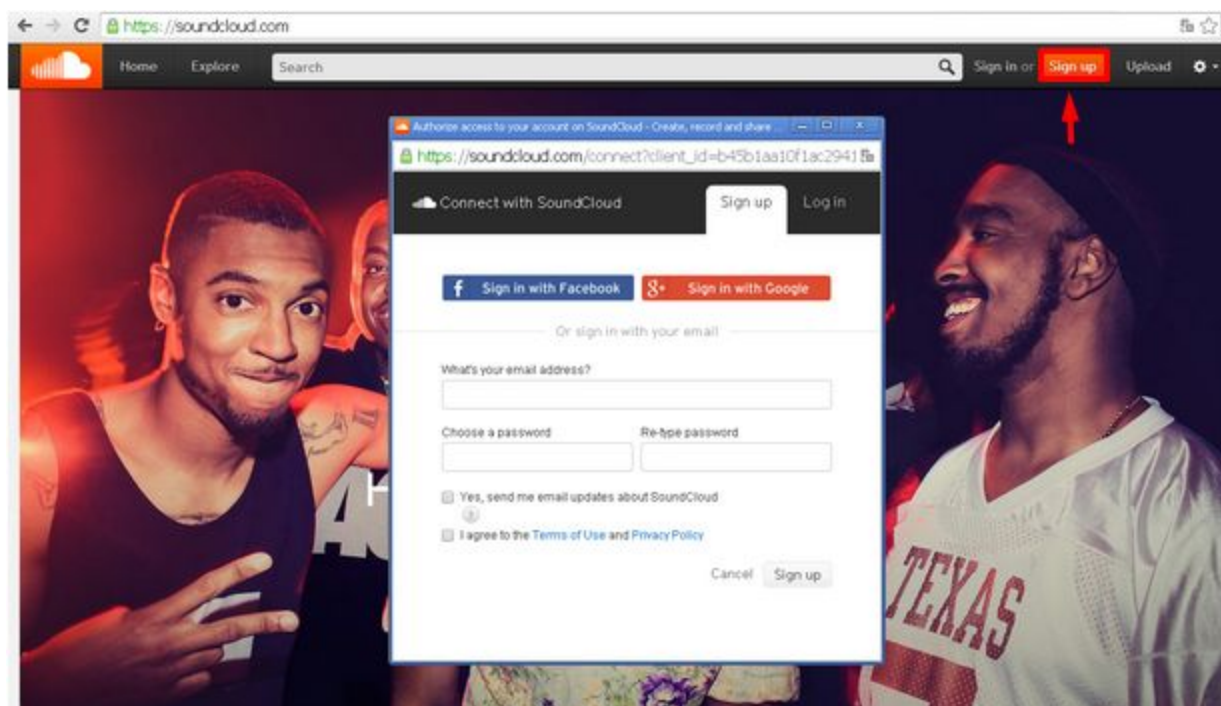

SOUNDCLOUD

Plataforma online de publicação de áudio onde músicos podem colaborar, compartilhar, promover e distribuir suas composições. Possibilitando que o público tenha acesso livre a inúmeras músicas ao acessar a biblioteca de áudio.

Localização : Site Oficial : <https://soundcloud.com/explore> . Acesso 19/08/2014.

1. Acesse o site: <https://soundcloud.com/explore> ao entrar, selecione se necessário a opção traduzir.

2. Agora poderá observar que a mesma foi traduzida para o português.

3. Clique no ícone **Sing up (inscreva-se)** e faça o seu cadastro no site.

4. Após a entrada na página do seu perfil, poderá encontrar várias opções. Percorra por elas. Digite na barra de busca que possui uma lupa ao lado a música de seu desejo (**SEARCH**).