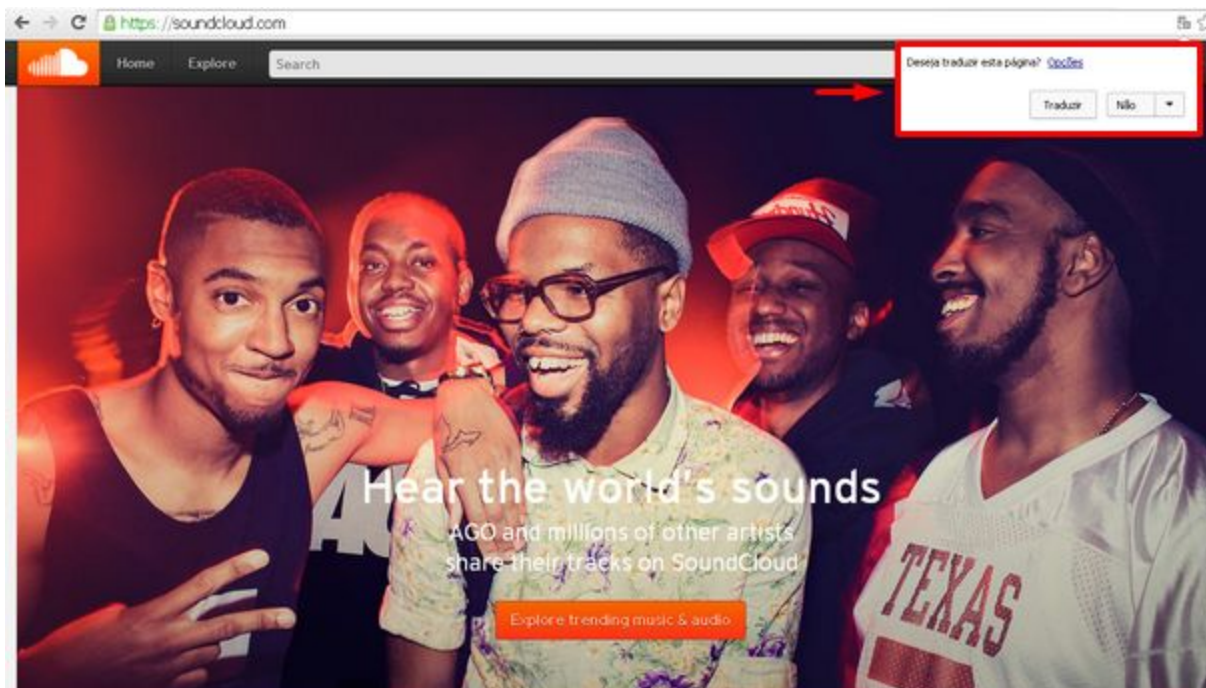

SOUNDCLOUD

Plataforma online de publicação de áudio onde músicos podem colaborar, compartilhar, promover e distribuir suas composições. Possibilitando que o público tenha acesso livre a inúmeras músicas ao acessar a biblioteca de áudio.

Localização : Site Oficial : <https://soundcloud.com/explore> . Acesso 19/08/2014.

1. Acesse o site: <https://soundcloud.com/explore> ao entrar, selecione se necessário a opção traduzir.

2. Agora poderá observar que a mesma foi traduzida para o português.

3. Clique no ícone **Sing up (inscreva-se)** e faça o seu cadastro no site.

4. Após a entrada na página do seu perfil, poderá encontrar várias opções. Percorra por elas. Digite na barra de busca que possui uma lupa ao lado a música de seu desejo (**SEARCH**).