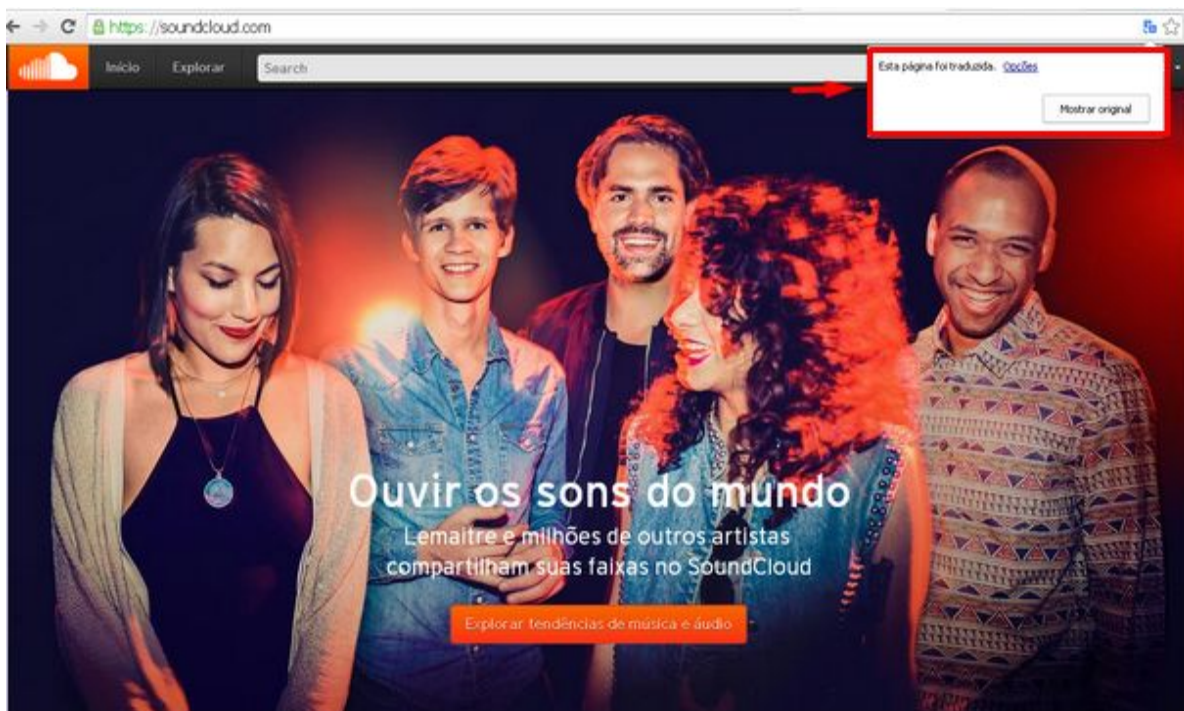

SOUNDCLOUD

Plataforma online de publicação de áudio onde músicos podem colaborar, compartilhar, promover e distribuir suas composições. Possibilitando que o público tenha acesso livre a inúmeras músicas ao acessar a biblioteca de áudio.

Localização : Site Oficial : <https://soundcloud.com/explore> . Acesso 19/08/2014.

1. Acesse o site: <https://soundcloud.com/explore> ao entrar, selecione se necessário a opção traduzir.

2. Agora poderá observar que a mesma foi traduzida para o português.

3. Clique no ícone **Sing up (inscreva-se)** e faça o seu cadastro no site.

4. Após a entrada na página do seu perfil, poderá encontrar várias opções. Percorra por elas. Digite na barra de busca que possui uma lupa ao lado a música de seu desejo (**SEARCH**).